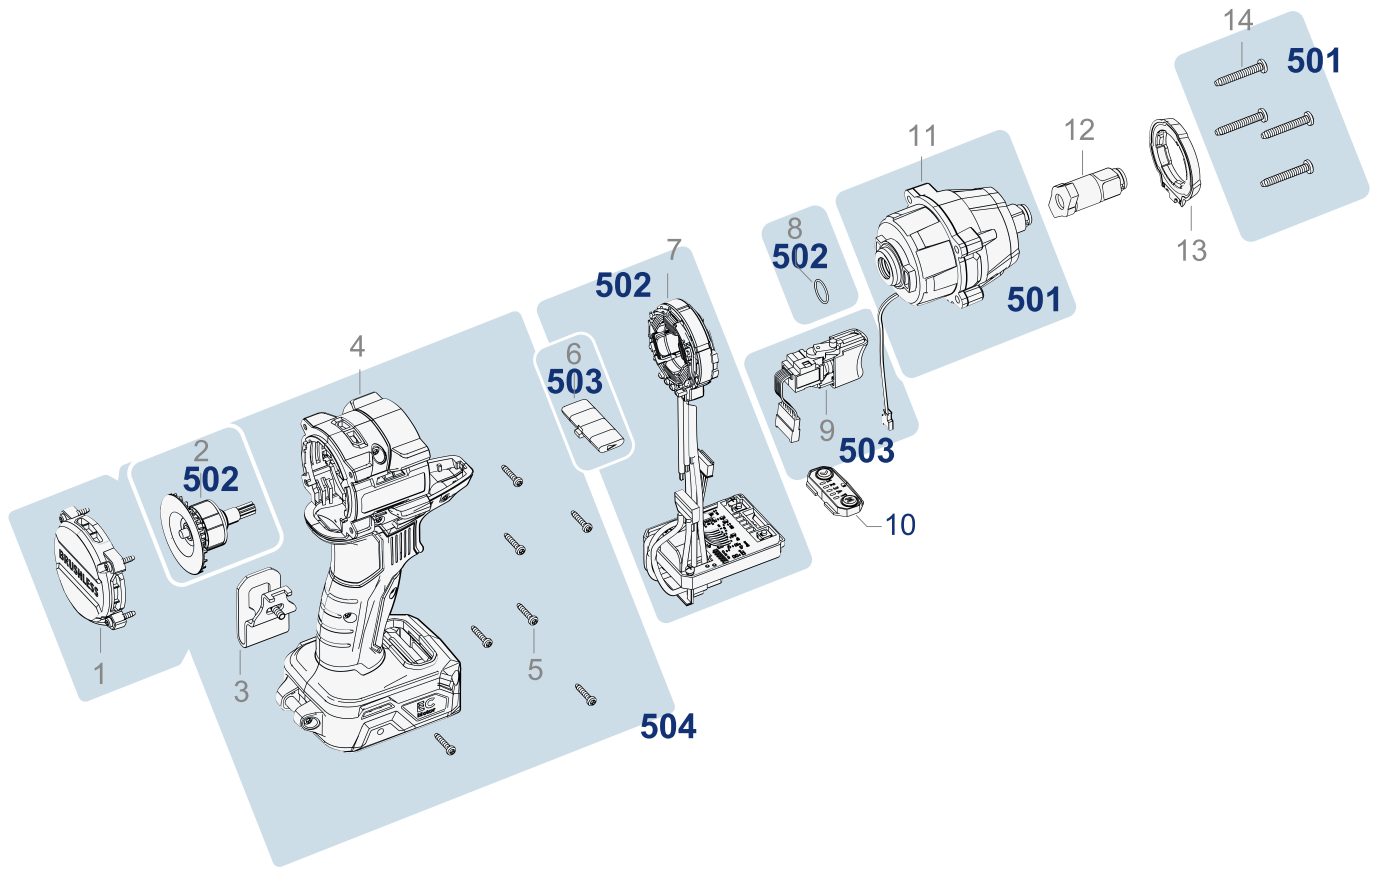

Ersatzteile 9512-600

Spare parts · Pièces de rechange

| Pos | HAZET No. | Bezeichnung | Designation | Désignation | |
|-----|----------------|---|---|---|--|
| 10 | 9512-600-05 | Umschalter · Inhalt: 10 | Toggle switch · Contents: 10 | Commutateur · Contenu : 10 | |
| 501 | 9512-600-01/5 | Gehäusekopf mit Vierkant · Inhalt: 11 · 14 (4x) | Casing top with square · Contents: 11 · 14 (4x) | Tête de boîtier avec carré · Contenu : 11 · 14 (4x) | |
| 502 | 9512-600-02/3 | Motor-Einheit · Inhalt: 2 · 7 · 8 | Motor unit · Contents: 2 · 7 · 8 | Unité moteur · Contenu : 2 · 7 · 8 | |
| 503 | 9512-600-03/2 | Abzughebel · Inhalt: 6 · 9 | Trigger · Contents: 6 · 9 | Levier de tirage · Contenu : 6 · 9 | |
| 504 | 9512-600-04/16 | Gehäuse · Inhalt: 1 · 3 · 4 · 5 (7x) | Housing · Contents: 1 · 3 · 4 · 5 (7x) | Boîtier · Contenu : 1 · 3 · 4 · 5 (7x) | |