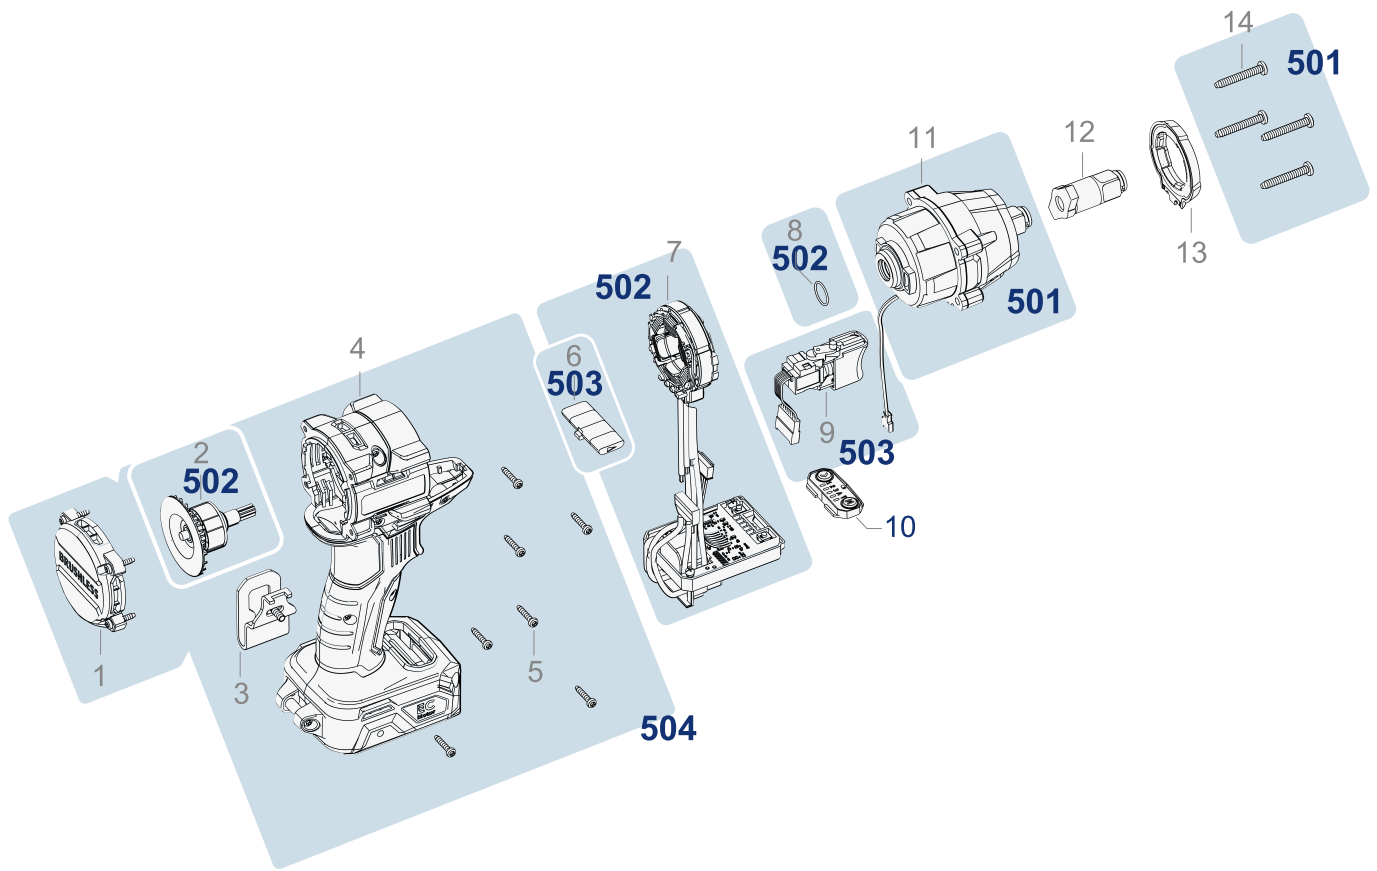

# Ersatzteile 9512-600

Spare parts · Pièces de rechange

Pos	HAZET No.	Bezeichnung	Designation	Désignation	
10	9512-600-05	Umschalter · Inhalt: 10	<i>Umschalter · Inhalt: 10</i>	<i>Umschalter · Inhalt: 10</i>	
501	9512-600-01/5	Gehäusekopf mit Vierkant · Inhalt: 11 · 14 (4x)	<i>Gehäusekopf mit Vierkant · Inhalt: 11 · 14 (4x)</i>	<i>Gehäusekopf mit Vierkant · Inhalt: 11 · 14 (4x)</i>	
502	9512-600-02/3	Motor-Einheit · Inhalt: 2 · 7 · 8	<i>Motor-Einheit · Inhalt: 2 · 7 · 8</i>	<i>Motor-Einheit · Inhalt: 2 · 7 · 8</i>	
503	9512-600-03/2	Abzughebel · Inhalt: 6 · 9	<i>Abzughebel · Inhalt: 6 · 9</i>	<i>Abzughebel · Inhalt: 6 · 9</i>	
504	9512-600-04/16	Gehäuse · Inhalt: 1 · 3 · 4 · 5 (7x)	<i>Gehäuse · Inhalt: 1 · 3 · 4 · 5 (7x)</i>	<i>Gehäuse · Inhalt: 1 · 3 · 4 · 5 (7x)</i>	