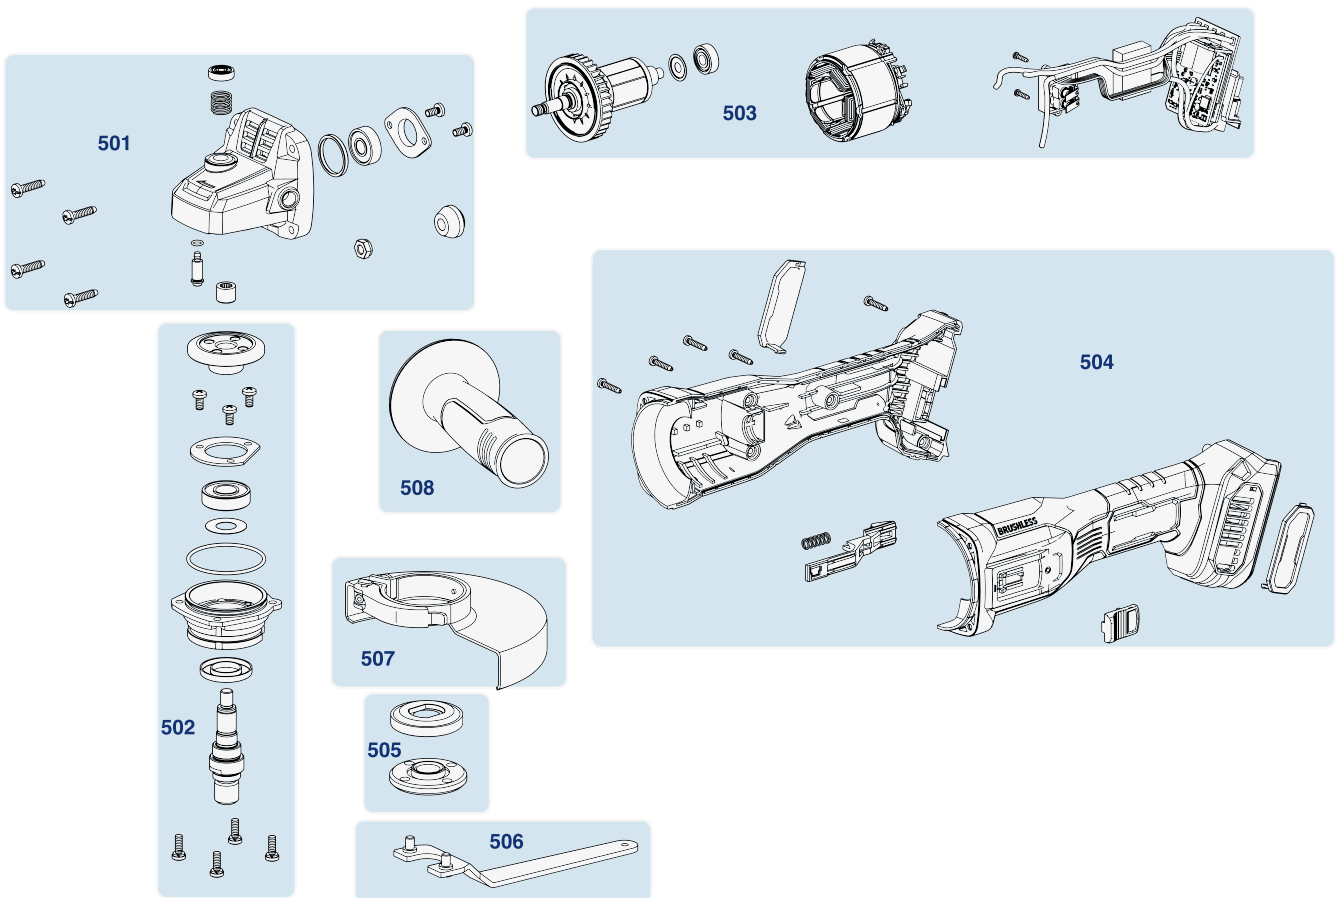

Ersatzteile 9533-10

Spare parts · Pièces de rechange

Pos	HAZET No.	Bezeichnung	Designation	Désignation	
501	9533-10-01/17	Gehäusekopf	Gehäusekopf	Gehäusekopf	1
502	9533-10-02/15	Aufnahmeeinheit	Aufnahmeeinheit	Aufnahmeeinheit	1
503	9533-10-03/7	Steuereinheit	Steuereinheit	Steuereinheit	1
504	9533-10-04/12	Gehäuse	Gehäuse	Gehäuse	1
505	9533-10-05/2	Spannfutter	Spannfutter	Spannfutter	1
506	9533-10-06	Spannschlüssel	Spannschlüssel	Spannschlüssel	1
507	9533-10-07	Schutzblech	Schutzblech	Schutzblech	1
508	9533-10-08	Griff	Griff	Griff	1