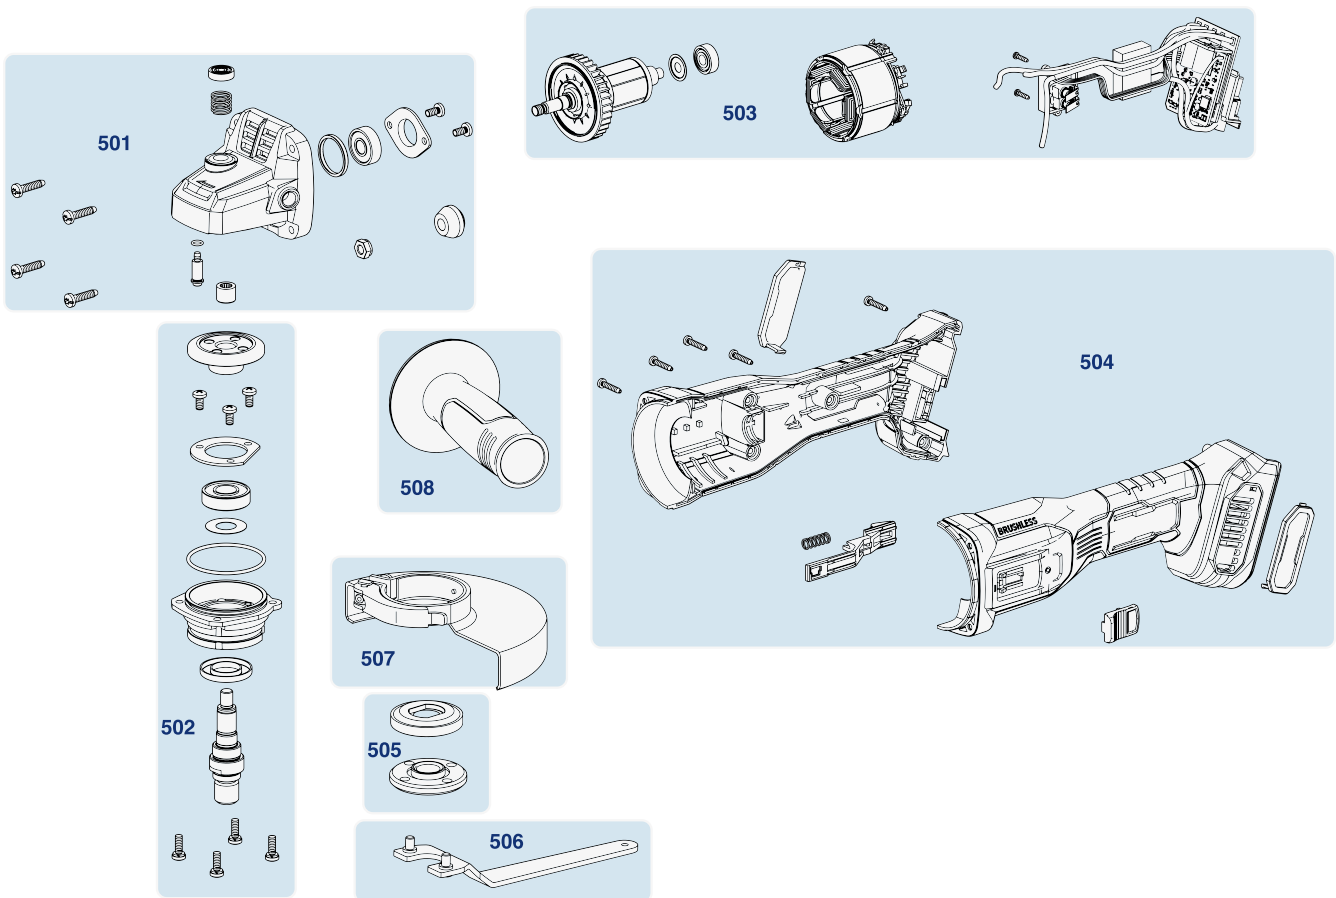

Ersatzteile 9533-10

Spare parts · Pièces de rechange

Pos	HAZET No.	Bezeichnung	Designation	Désignation	
501	9533-10-01/17	Gehäusekopf	Housing top	Tête de boîtier	1
502	9533-10-02/15	Aufnahmeeinheit	Socket unit	Unité de logement	1
503	9533-10-03/7	Steuereinheit	Control unit	Unité de commande	1
504	9533-10-04/12	Gehäuse	Housing	Boîtier	1
505	9533-10-05/2	Spannfutter	Collet chuck	Mandrin	1
506	9533-10-06	Spannschlüssel	Tensioner adjuster	Clé de tension	1
507	9533-10-07	Schutzblech	Protection plate	Tôle de protection	1
508	9533-10-08	Griff	Handle	Poignée	1