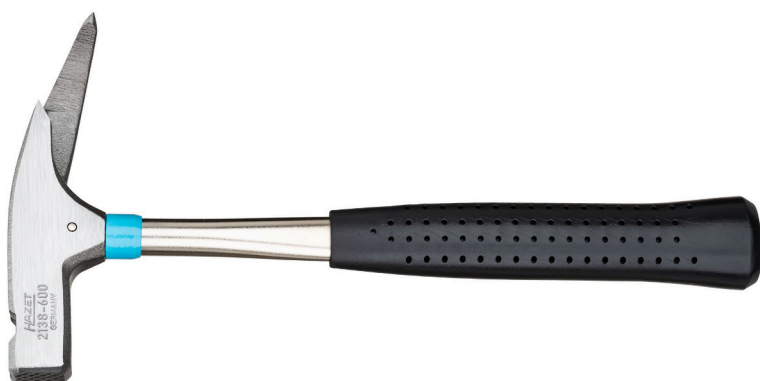

Fișă de date produs

2138-600

EAN-No. 4000896246311

Utilizare:

Baterea și extragerea cuielor cu o singură unealtă

- Utilizare pe șantier pentru diferite meserii, ca de ex. unități de dulgherie, zidărie sau firme de acoperișuri
- Suportul de cui magnetic permite lucrul în locuri care pot fi accesate numai cu brațele întinse sau lucrări care pot fi executate numai cu mâinile deasupra capului
- Suprafața plată/de lovire cu rugozitate mărită împiedică alunecarea ciocanului la baterea cuielor
- Mâner din material plastic antiderapant, ușor de apucat
- Coadă din țeavă de oțel
- Made in Germany

Număr articol

2138-600